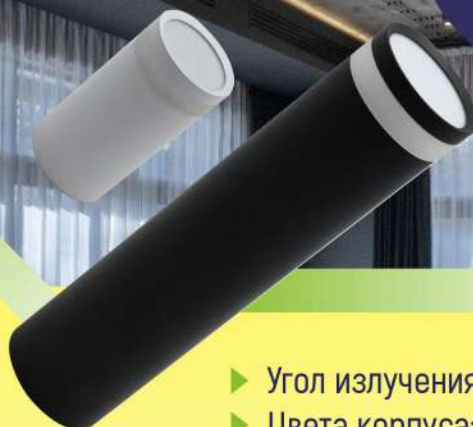

НАКЛАДНЫЕ СВЕТИЛЬНИКИ СЕРИИ GLC

NEW

ИДЕАЛЬНЫ
ДЛЯ :

- ▶ СВЕТОВОГО ЗОНИРОВАНИЯ
- ▶ ПОДСВЕТКИ РАБОЧЕЙ ПОВЕРХНОСТИ
- ▶ АКЦЕНТНОГО ОСВЕЩЕНИЯ

Светильники накладные потолочные

- ▶ Яркие диоды последнего поколения
- ▶ Мощность от 15 и 25 Вт
- ▶ Модели высотой 100 и 200 мм
- ▶ Высокий индекс цветопередачи CRI>80

- ▶ Угол излучения 120°
- ▶ Цвета корпуса: черный и белый
- ▶ Цветовая температура 4000К
- ▶ Степень защиты IP20

Модель	Артикул	Мощность, Вт	Размер корпуса, мм	Цвет корпуса	Световой поток, ЛМ
GLC-15-IP20-80-100-W-4	581907	15	55x55x100	Черый	1200
GLC-15-IP20-80-100-B-4	581908	15	55x55x100	Черный	1200
GLC-15-IP20-80-200-W-4	581909	15	55x55x200	Белый	1200
GLC-15-IP20-80-200-B-4	581910	15	55x55x200	Черный	1200
GLC-25-IP20-100-100-W-4	581911	25	80x80x100	Белый	2000
GLC-25-IP20-100-100-B-4	581912	25	80x80x100	Черный	2000

Светильники накладные поворотные

- ▶ Яркие диоды последнего поколения
- ▶ Мощность от 10 и 18 Вт
- ▶ Высокий индекс цветопередачи CRI>80
- ▶ Угол излучения 35°

- ▶ Цвета корпуса: черный и белый
- ▶ Цветовая температура 4000К
- ▶ Степень защиты IP40